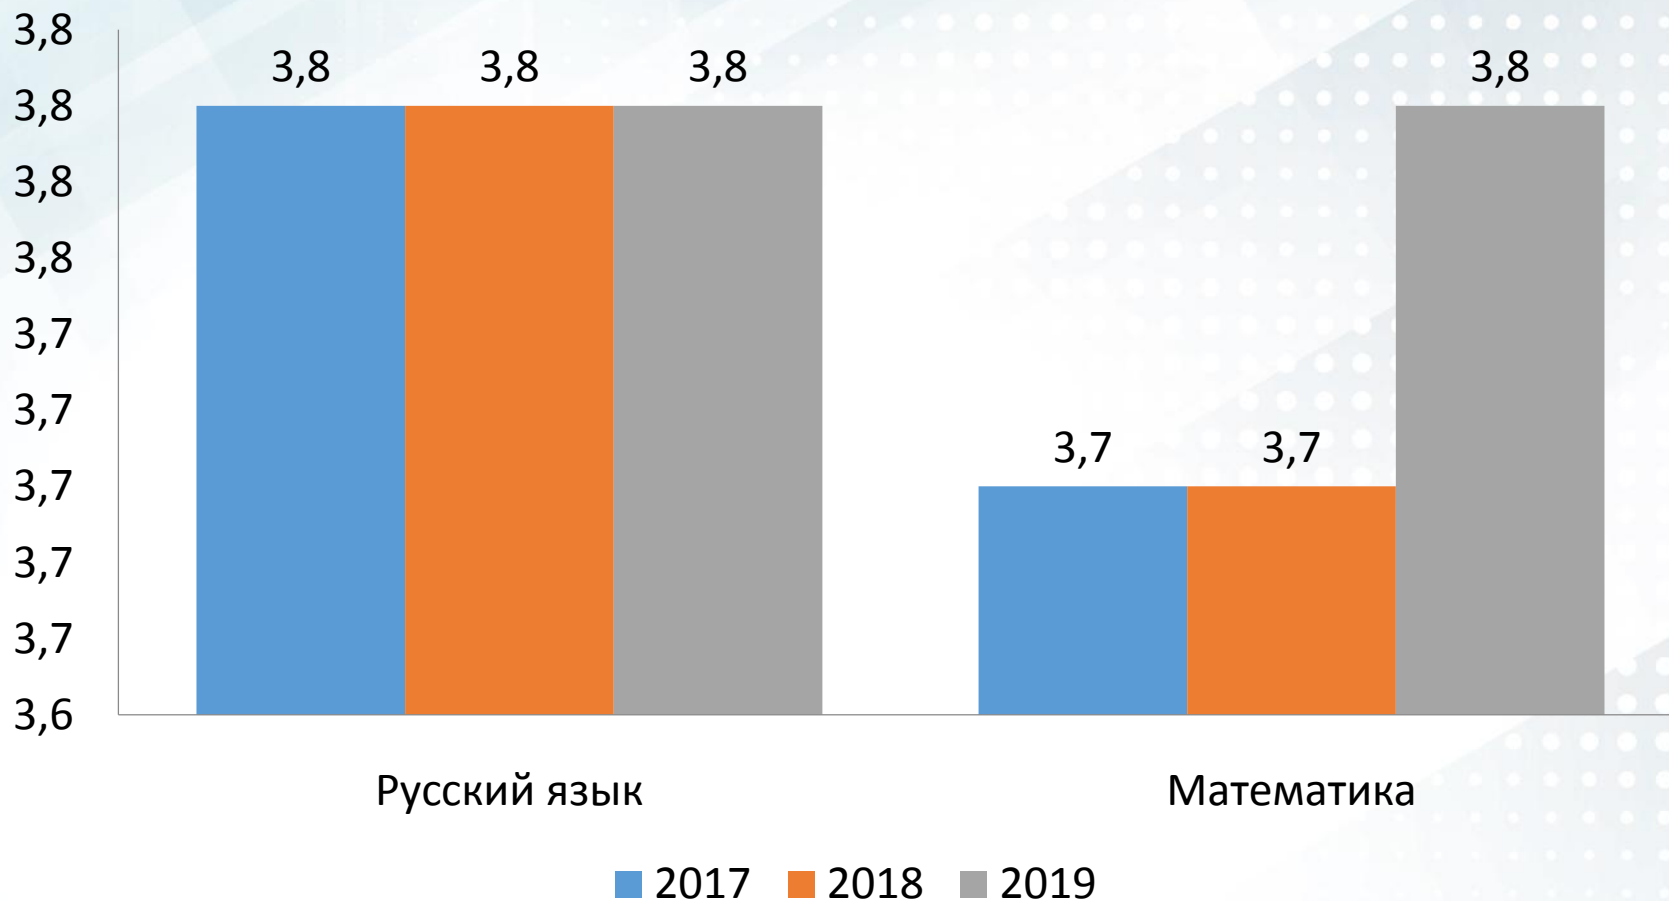

ОГЭ 2017-2019

Динамика результатов по предметам
(средняя оценка)