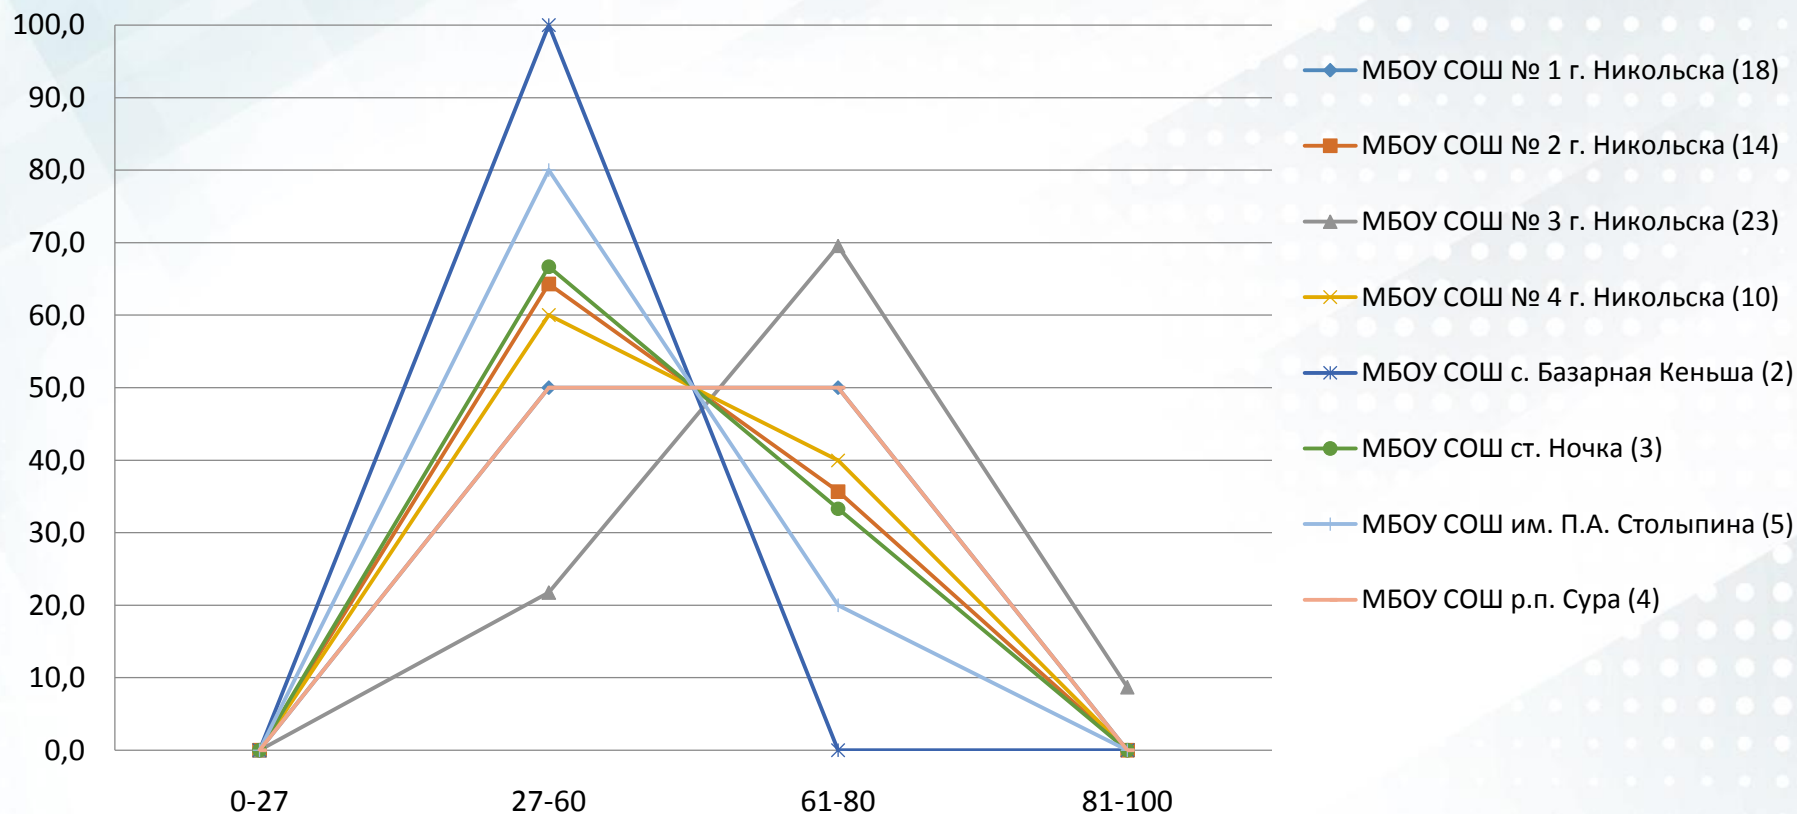

ЕГЭ 2019

Распределение обучающихся по тестовым баллам по образовательным организациям (%)

Математика профильная