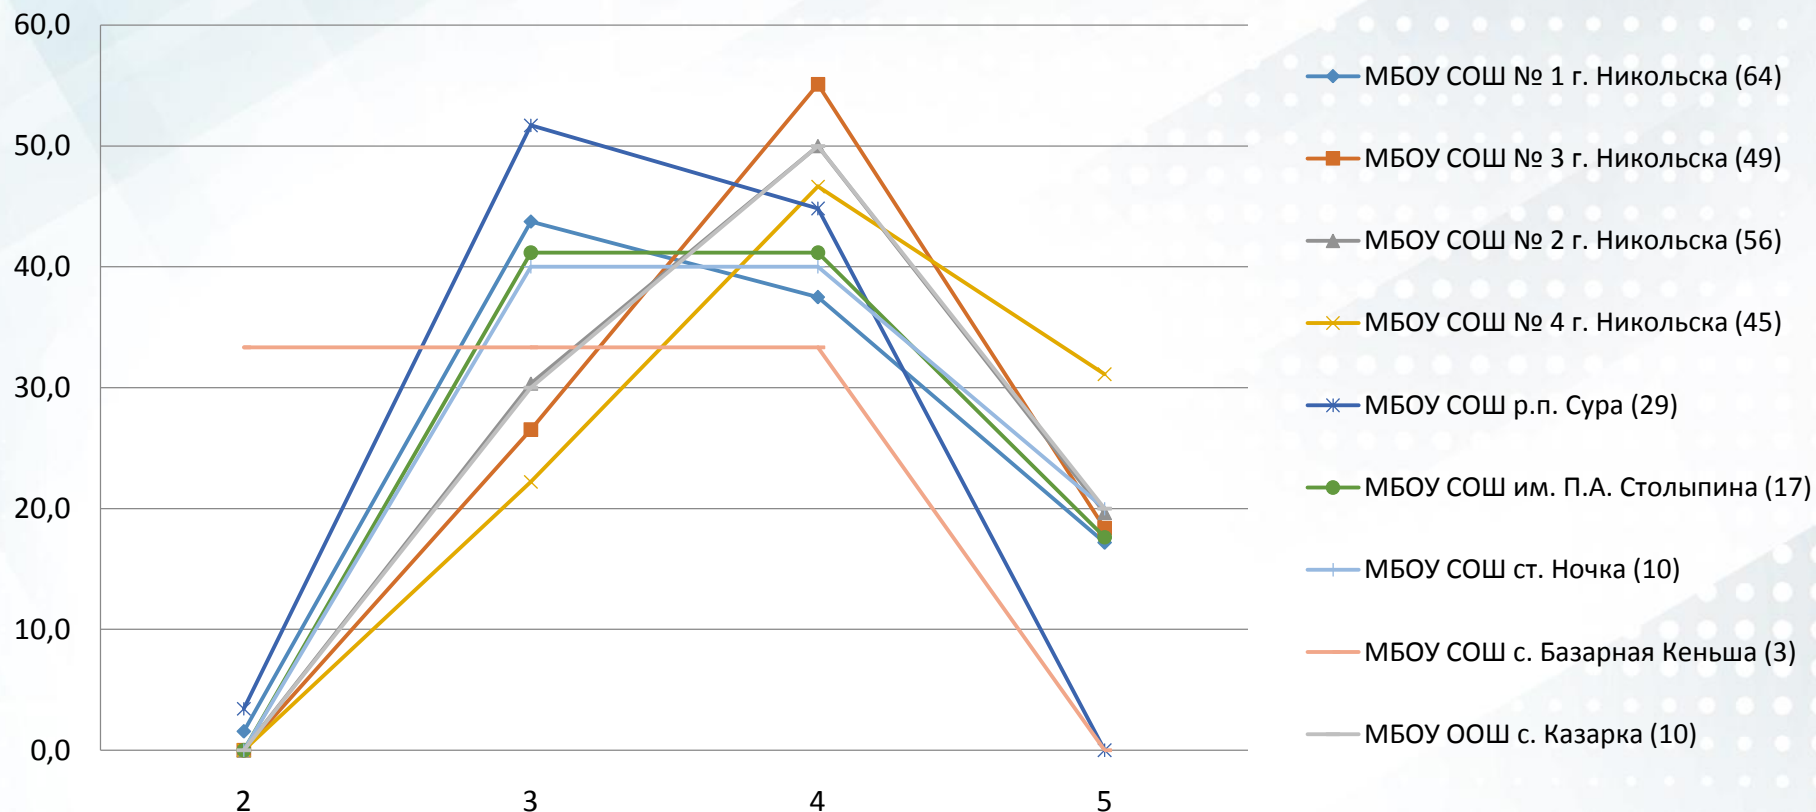

ОГЭ 2019

Распределение обучающихся по оценкам по образовательным организациям (%)

Русский язык