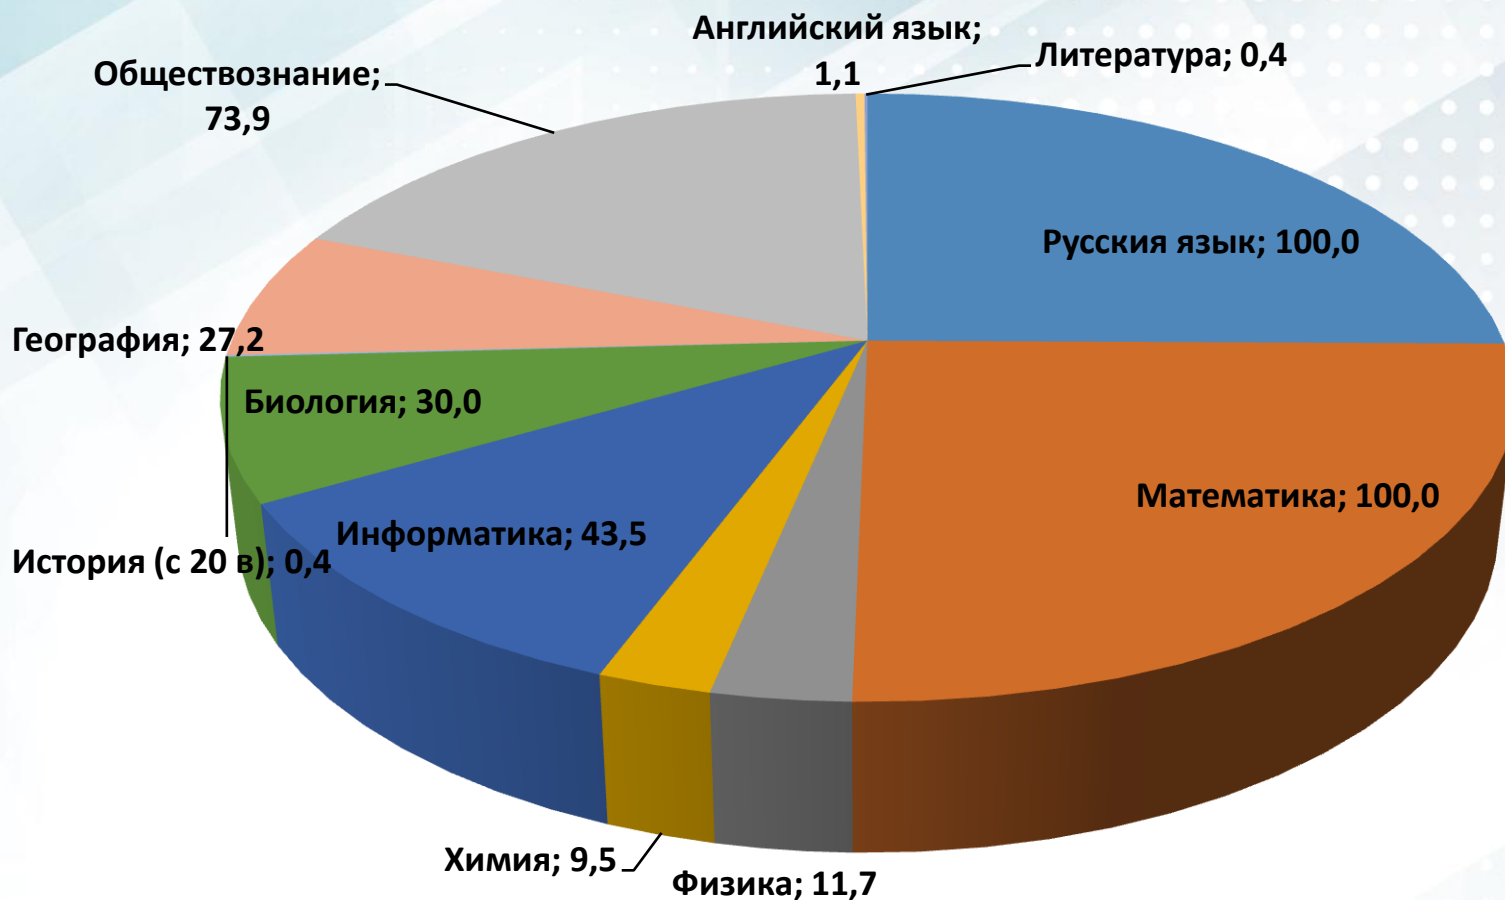

ЕГЭ 2019

Распределение обучающихся по тестовым баллам по образовательным организациям (%)

Математика базовая

ЕГЭ 2019 и ОГЭ 2017

Сопоставление результатов обучающихся по первичным баллам

ЕГЭ 2019 и ОГЭ 2017

Сопоставление результатов обучающихся по первичным баллам

ОГЭ 2019

Выбор общеобразовательных предметов (%)

Всего участников ОГЭ – 283

ОГЭ 2019

Средняя оценка по общеобразовательным предметам

ОГЭ 2019

Распределение обучающихся по оценкам по обязательным предметам (% , чел.)