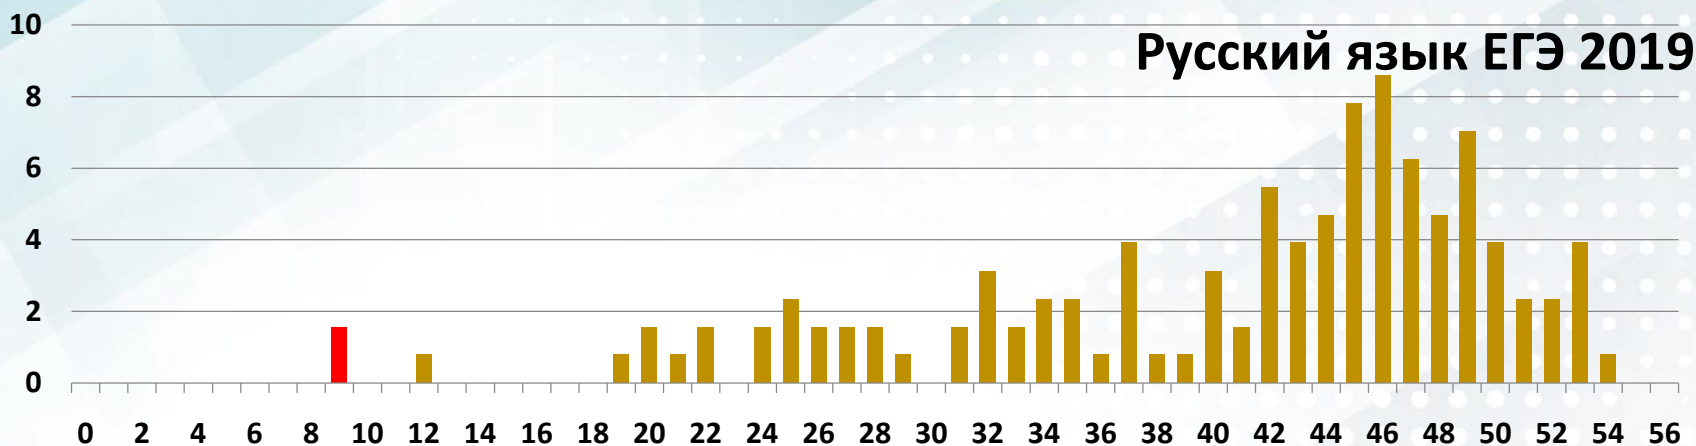

ЕГЭ 2019

Распределение обучающихся по тестовым баллам по образовательным организациям (%)

Математика базовая

ЕГЭ 2019 и ОГЭ 2017

Сопоставление результатов обучающихся по первичным баллам

ЕГЭ 2019 и ОГЭ 2017

Сопоставление результатов обучающихся по первичным баллам

ОГЭ 2019

Выбор общеобразовательных предметов (%)

Всего участников ОГЭ – 283

ОГЭ 2019

Средняя оценка по общеобразовательным предметам

ОГЭ 2019

Распределение обучающихся по оценкам по обязательным предметам (% , чел.)