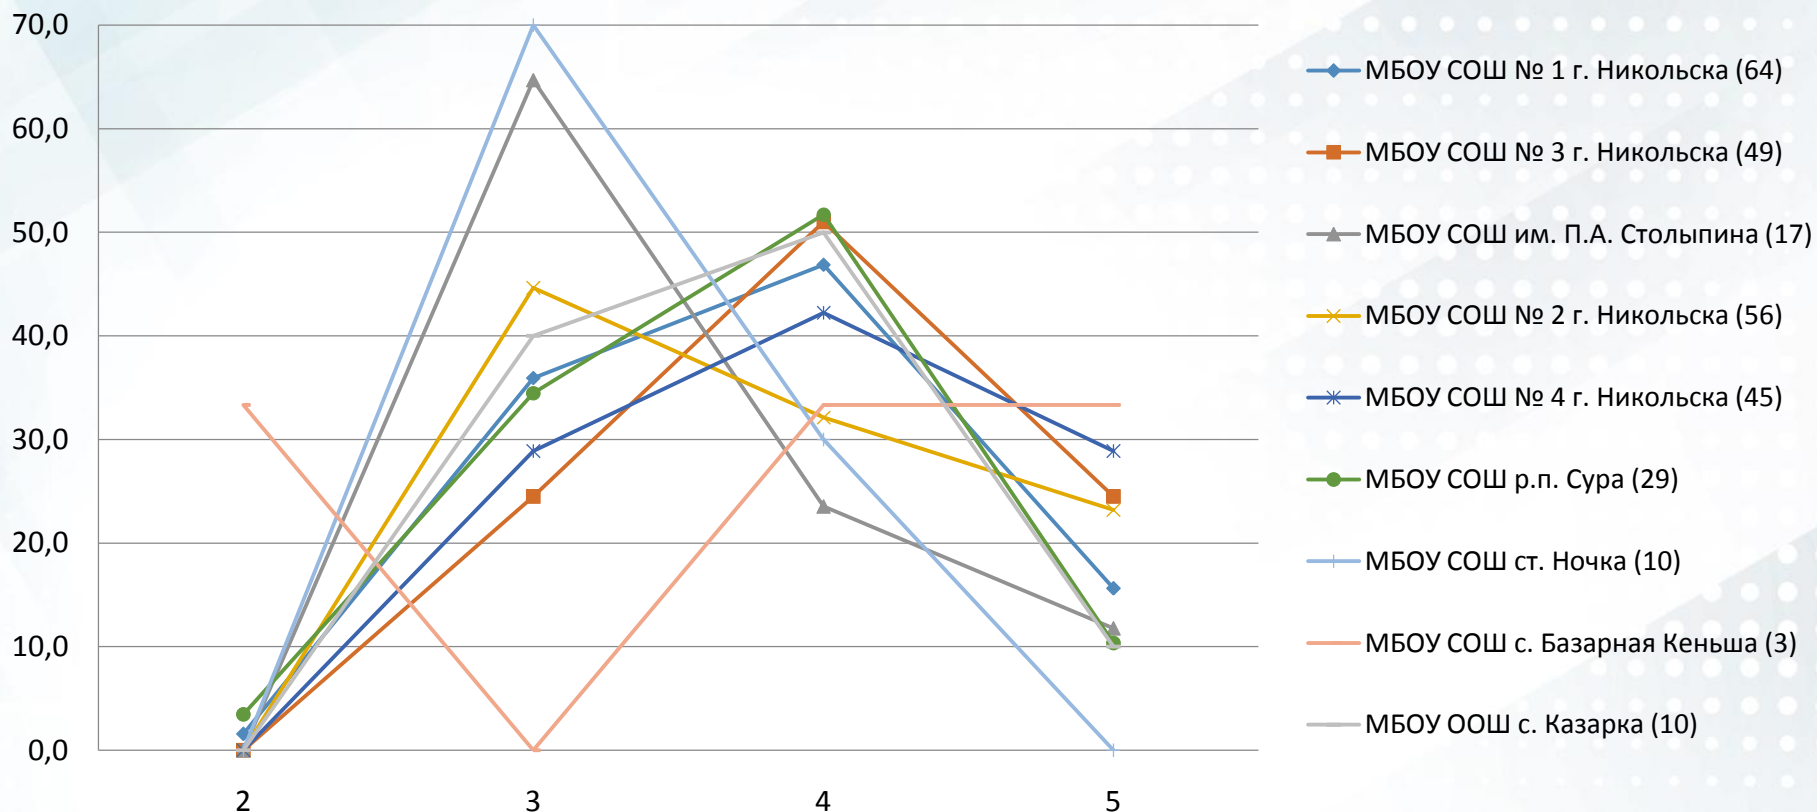

ОГЭ 2019

Распределение обучающихся по оценкам по образовательным организациям (%)

Математика