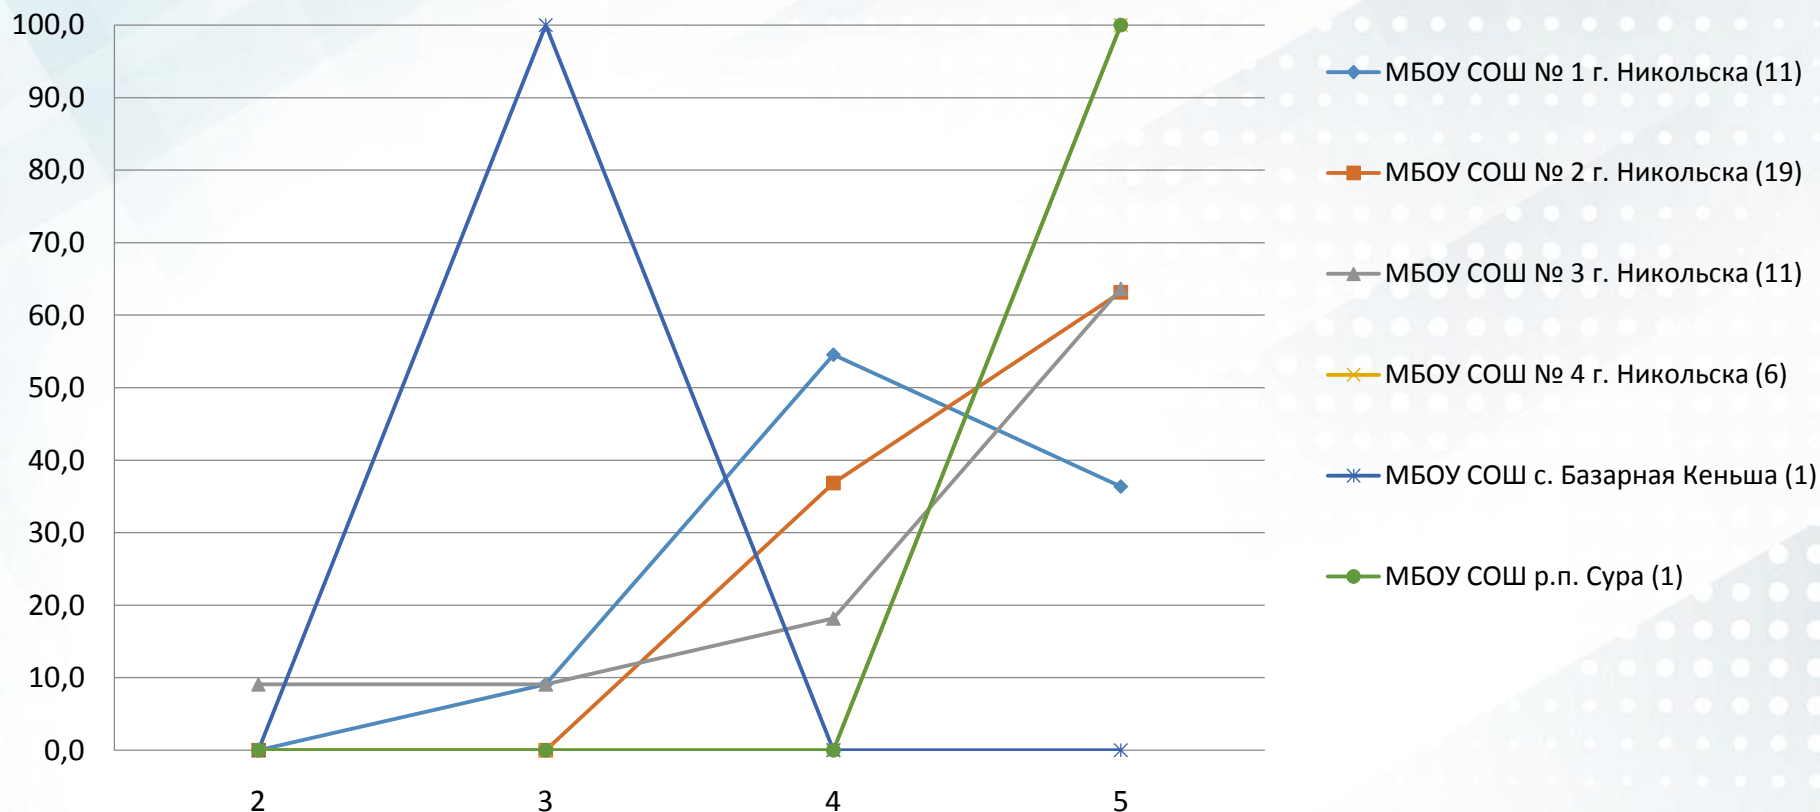

ЕГЭ 2019

Распределение обучающихся по тестовым баллам по образовательным организациям (%)

Математика базовая