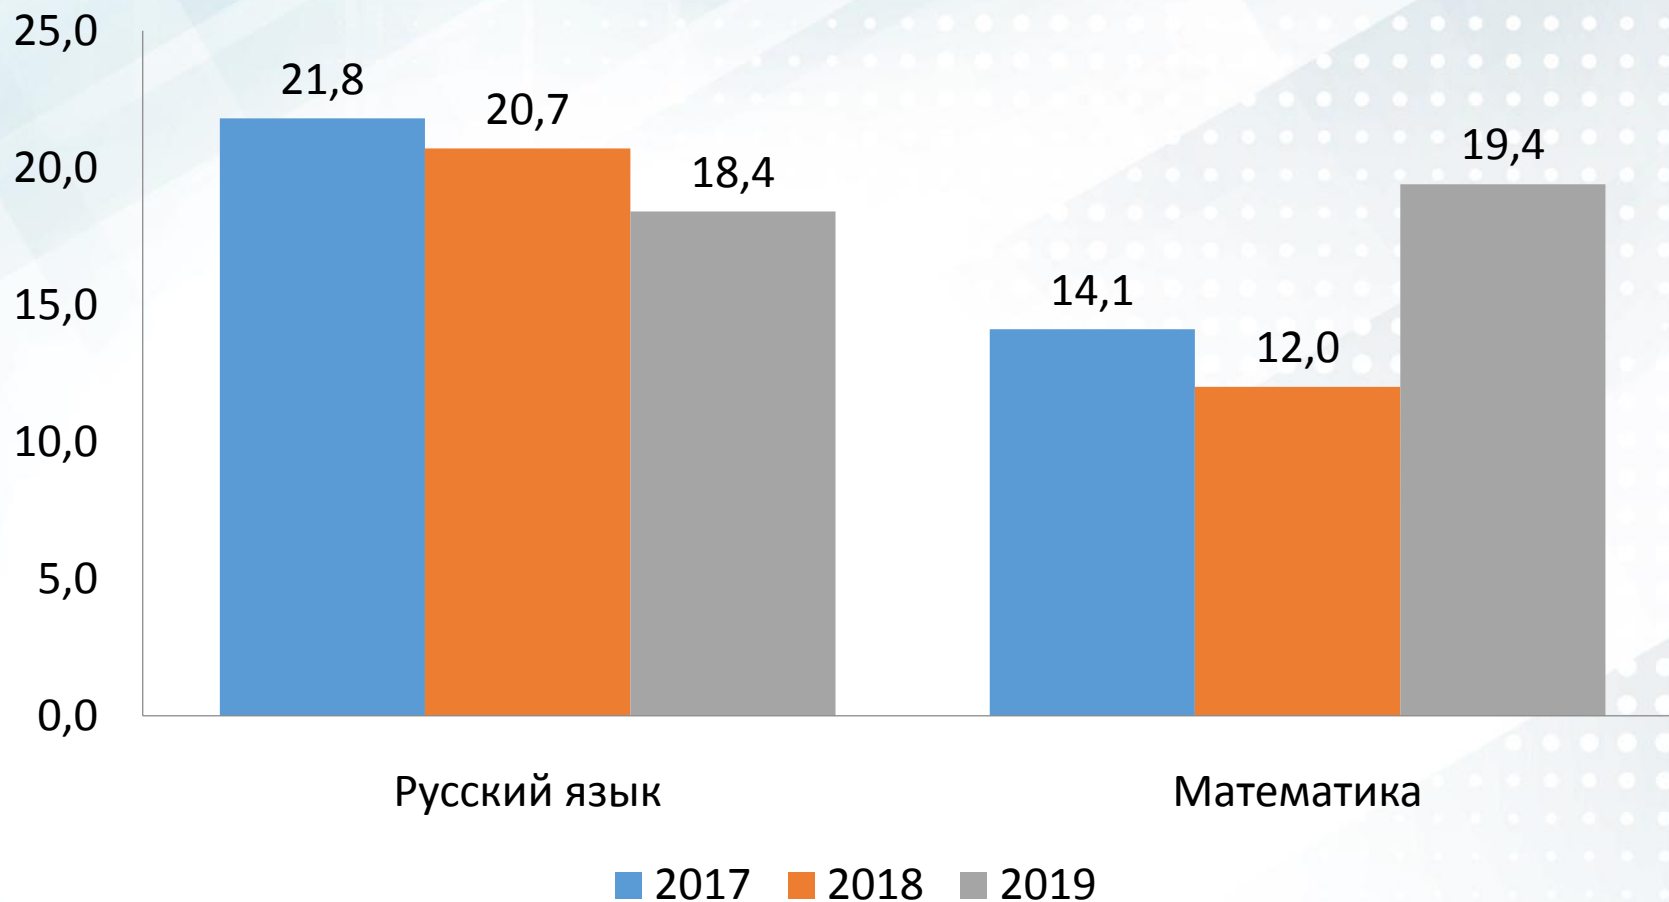

ОГЭ 2017-2019

Динамика результатов по предметам
(% высокобалльных работ)