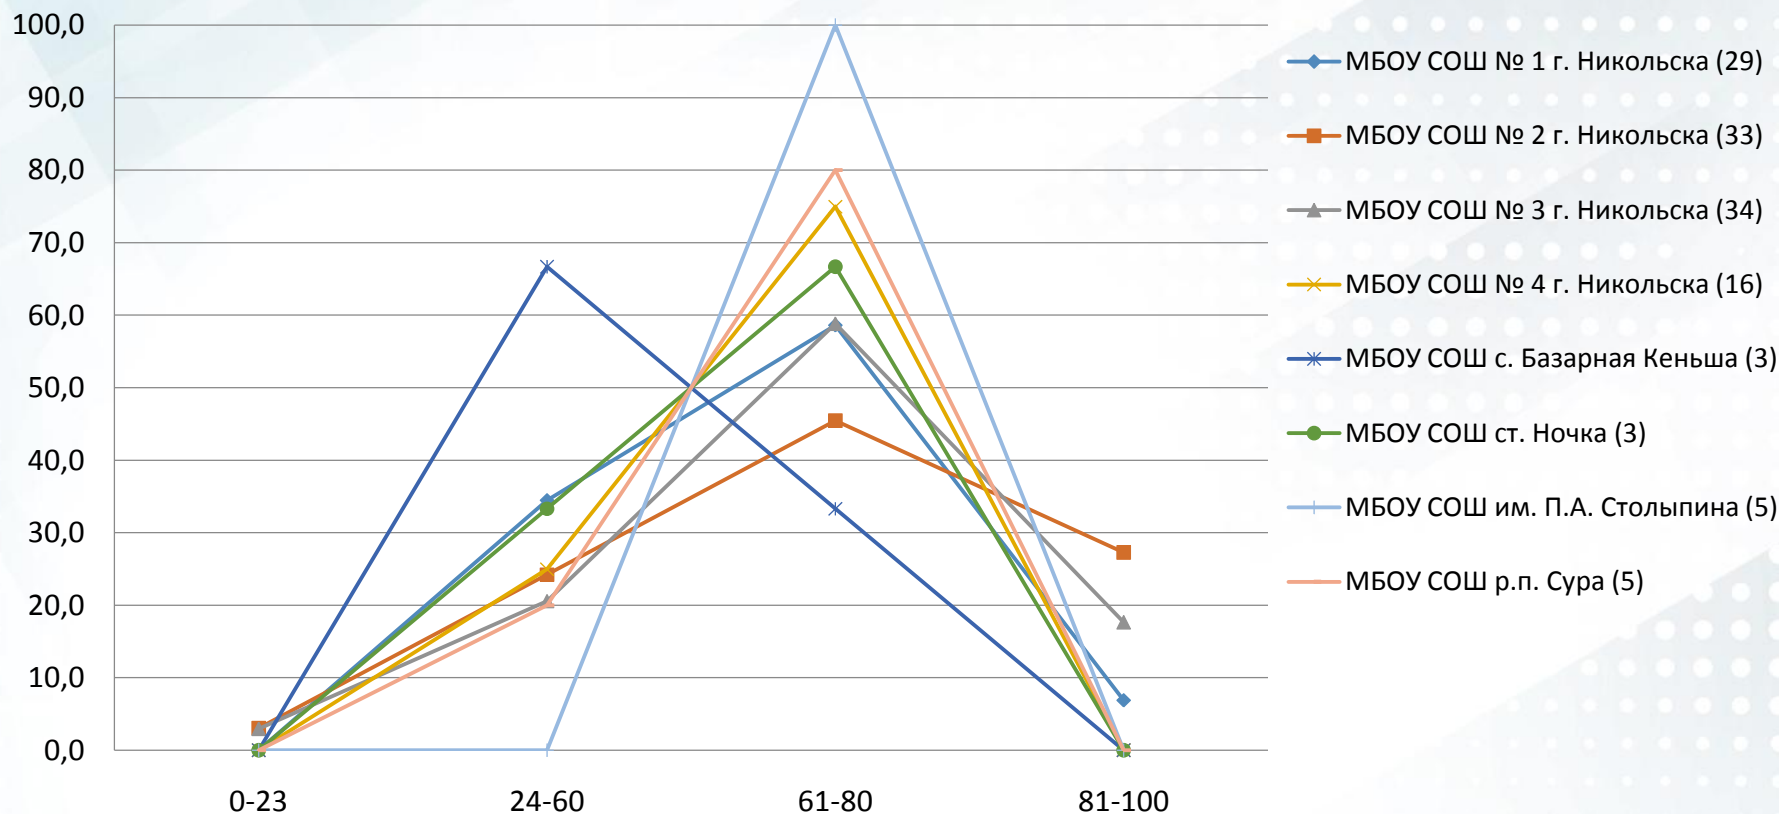

ЕГЭ 2019

Распределение обучающихся по тестовым баллам по образовательным организациям (%)

Русский язык