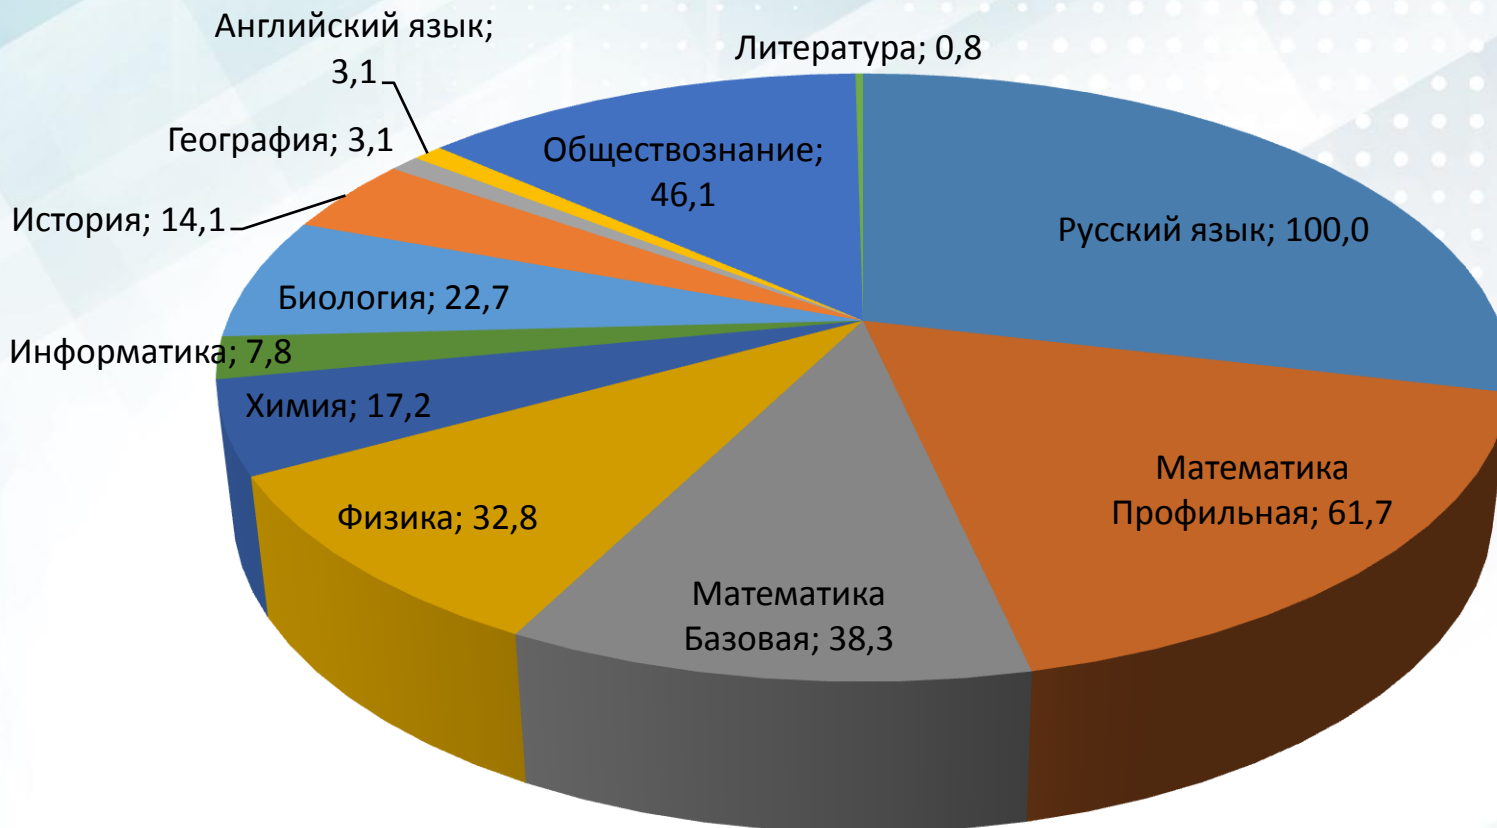

Итоги государственной итоговой аттестации выпускников в Никольском районе в 2019 году

ЕГЭ 2019

Выбор общеобразовательных предметов (%)

Всего участников ЕГЭ - 128

ЕГЭ 2019

Средний тестовый балл по
общеобразовательным предметам

ЕГЭ 2019

Распределение обучающихся по тестовым баллам по обязательным предметам (% , чел.)

Предмет	От 0 до порогового значения	От порогового значения до 60	От 61 до 80	От 81 до 100
Русский язык	1,6 (2)	25,8 (33)	59,4 (76)	13,2 (17)
Русский язык ПО	0,5	24,5	54,5	20,5
Математика профильная	0 (0)	49,4 (39)	48,1 (38)	2,5 (2)
Математика профильная ПО	1,3	49,8	44,3	4,6
Предмет	2	3	4	5
Математика базовая	2 (1)	6,1 (3)	30,6 (15)	61,3 (30)
Математика базовая ПО	2,7	16,0	37,7	43,6