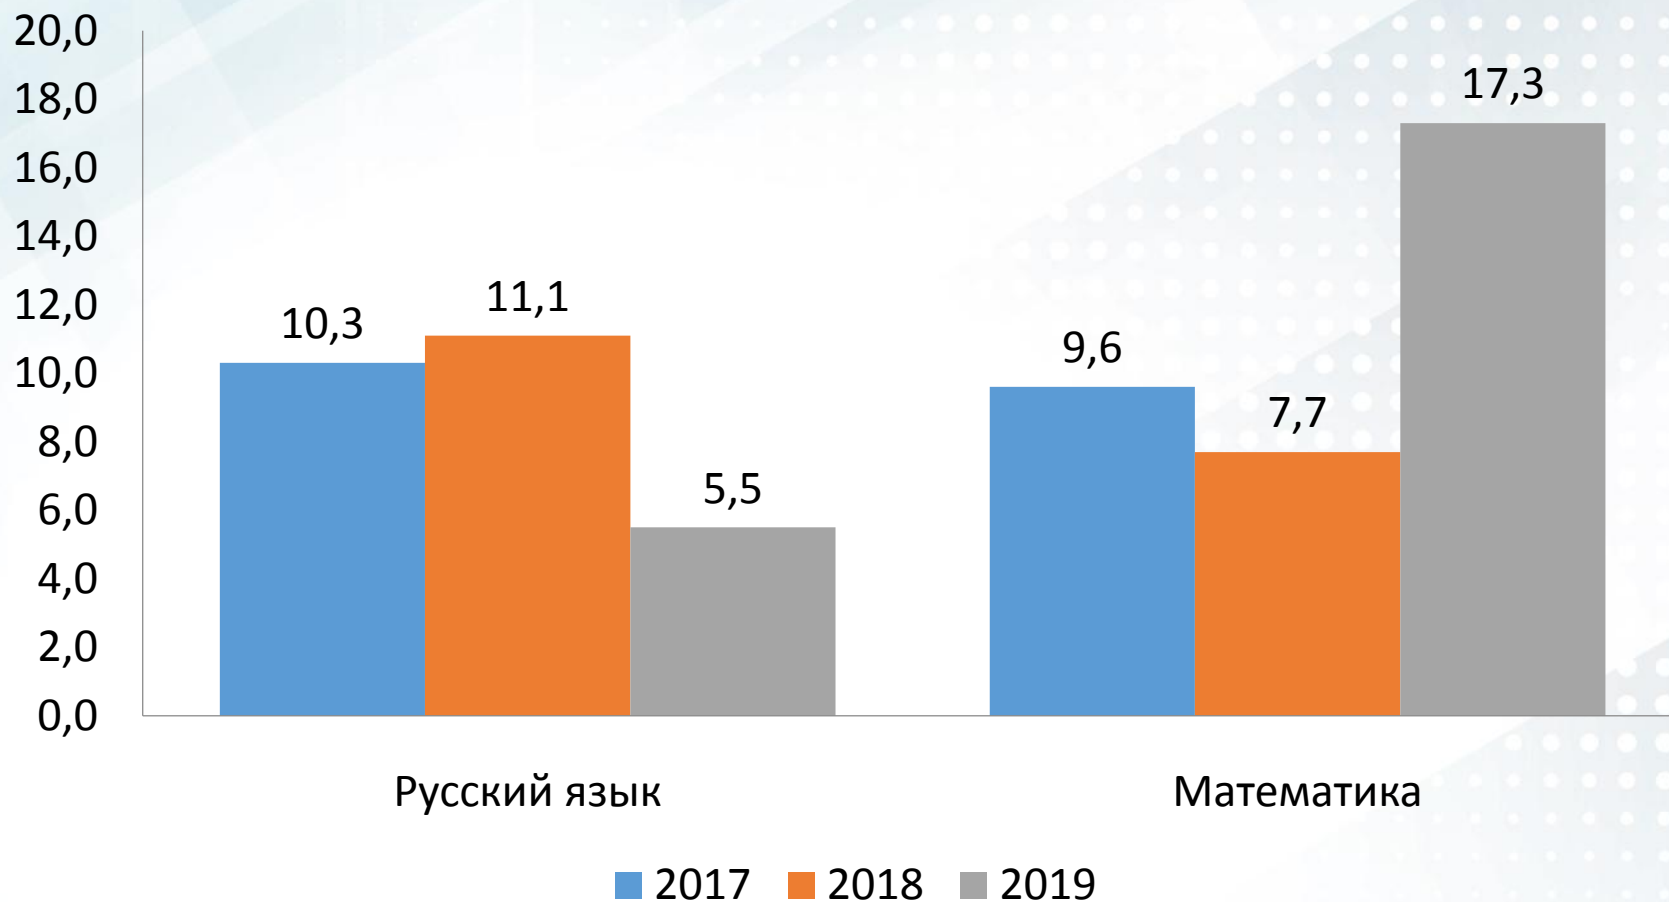

ОГЭ 2017-2019

Динамика результатов по предметам
(средняя оценка)

ОГЭ 2017-2019

Динамика результатов по предметам
(% непреодолевших порог)

ОГЭ 2017-2019

Динамика результатов по предметам
(% высокобалльных работ)