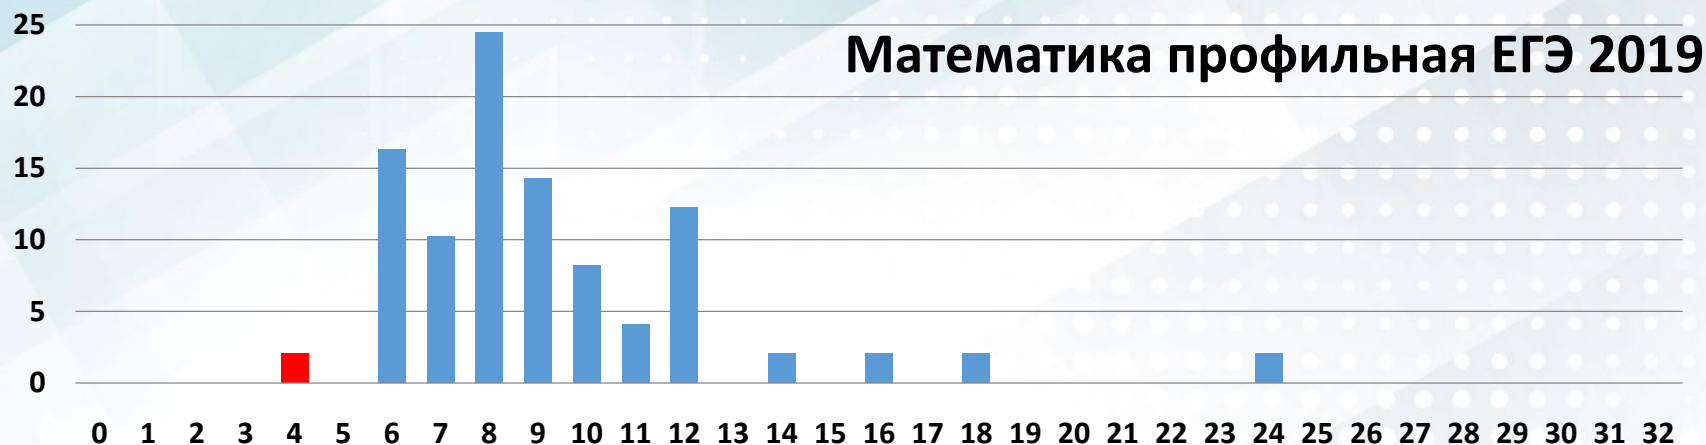

Математика профильная

ЕГЭ 2019

Распределение обучающихся по тестовым баллам по образовательным организациям (%)

Математика базовая

ЕГЭ 2019 и ОГЭ 2017

Сопоставление результатов обучающихся по первичным баллам

ЕГЭ 2019 и ОГЭ 2017

Сопоставление результатов обучающихся по первичным баллам

ОГЭ 2019

Выбор общеобразовательных предметов (%)

Всего участников ОГЭ - 110

ОГЭ 2019

Средняя оценка по общеобразовательным предметам