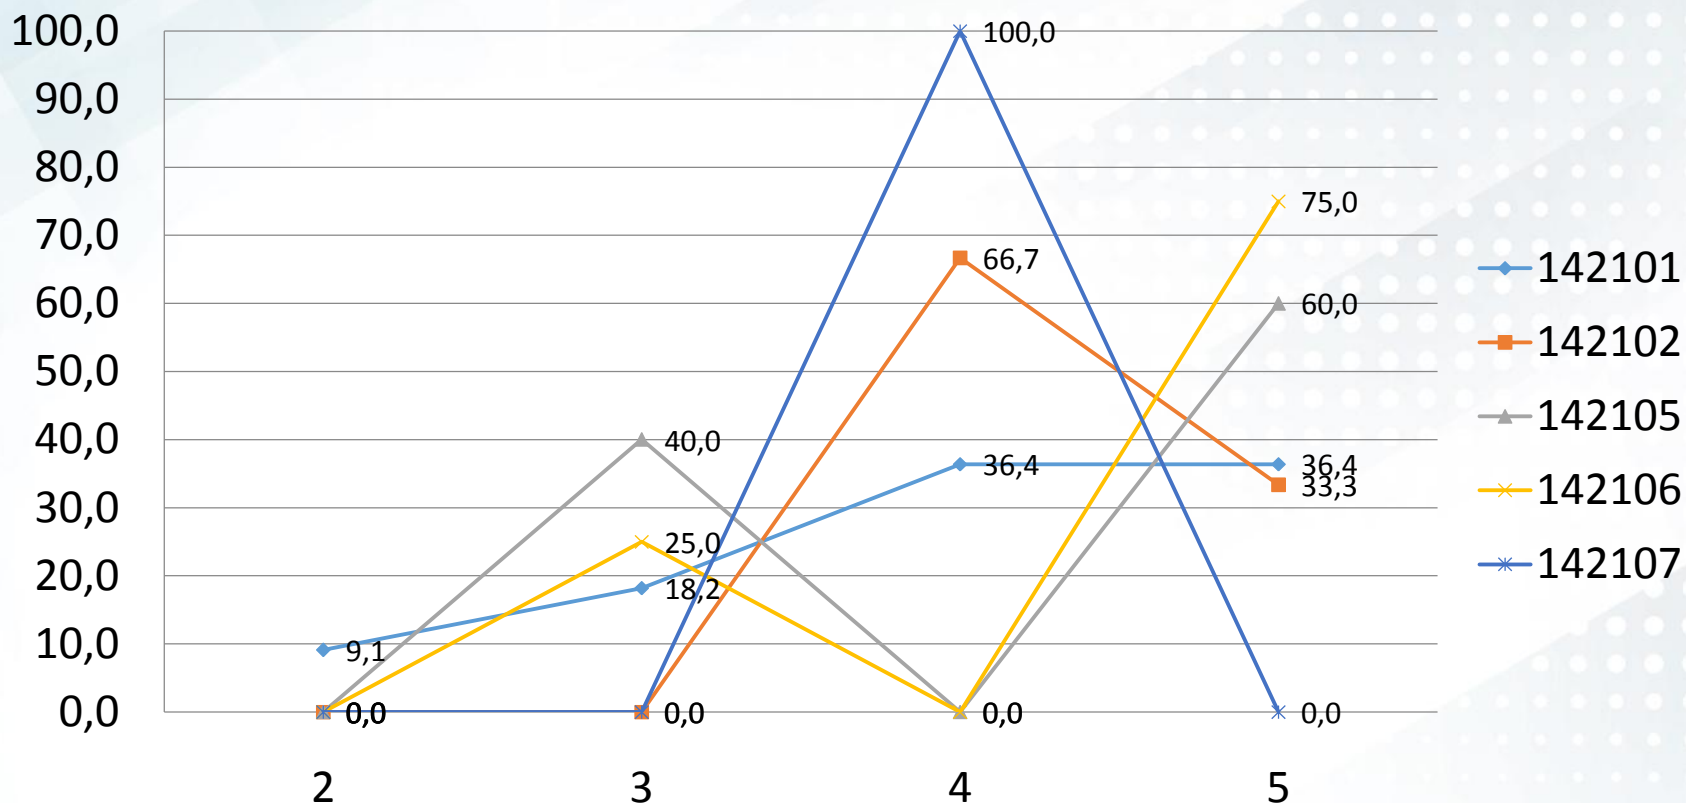

ЕГЭ 2019

Распределение обучающихся по тестовым баллам по образовательным организациям (%)

Математика базовая