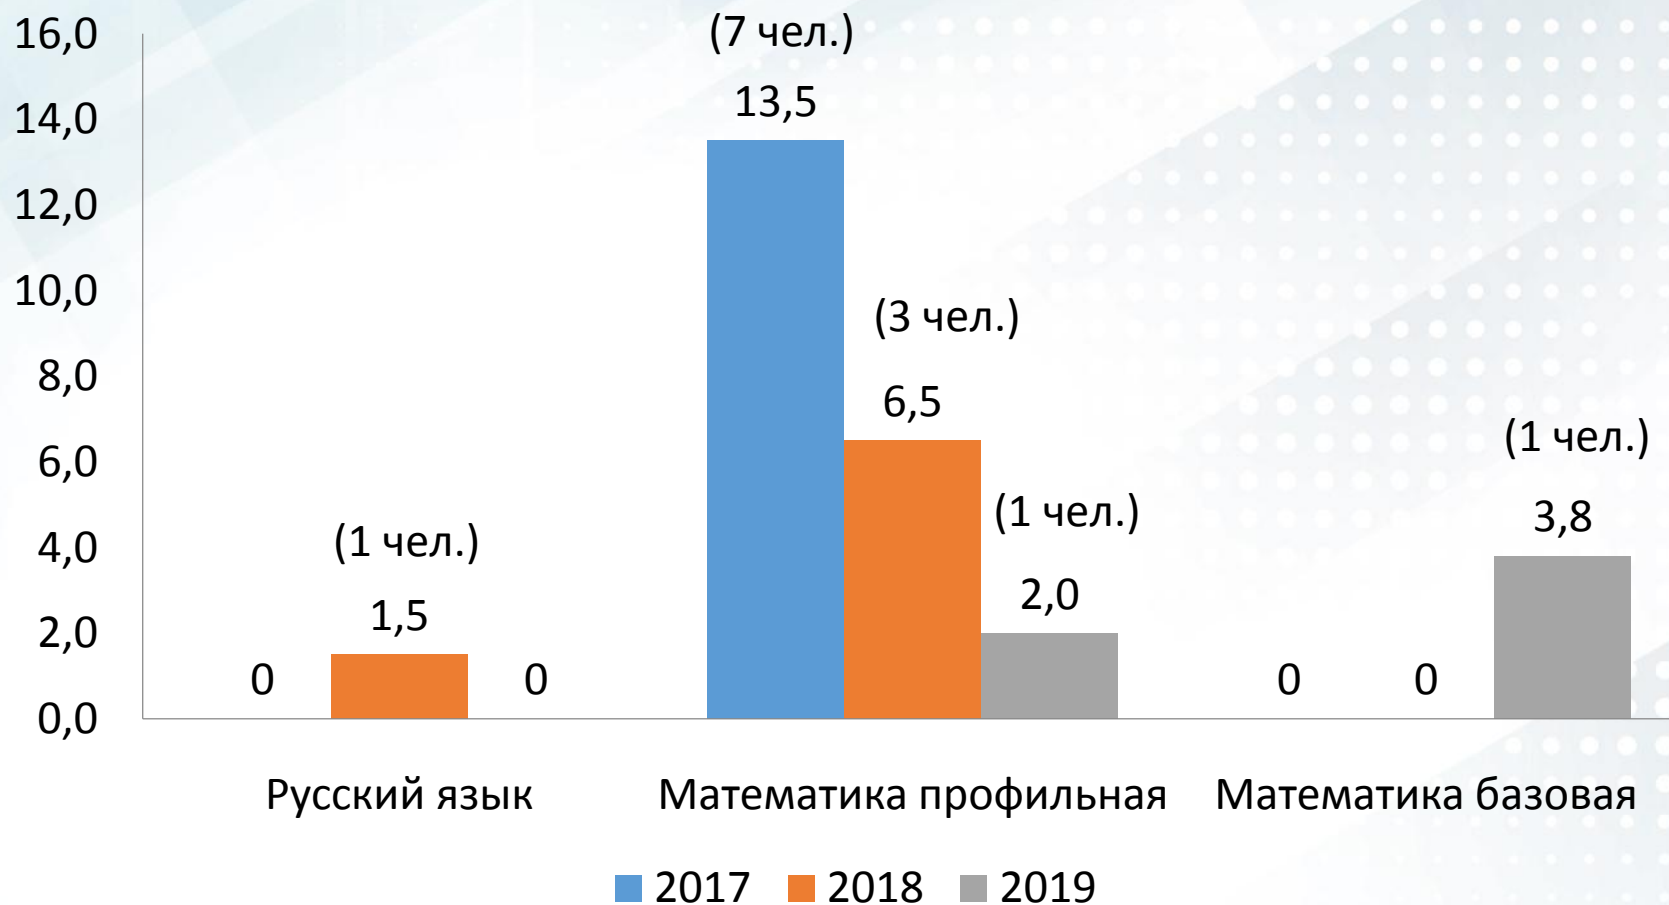

Предмет	2	3	4	5
Математика базовая	3,8	19,2	34,6	42,4
Математика базовая ПО	2,7	16,0	37,7	43,6

ЕГЭ 2017-2019

Динамика результатов по обязательным предметам (средний балл)

ЕГЭ 2017-2019

Динамика результатов по обязательным предметам (% непреодолевших порог)