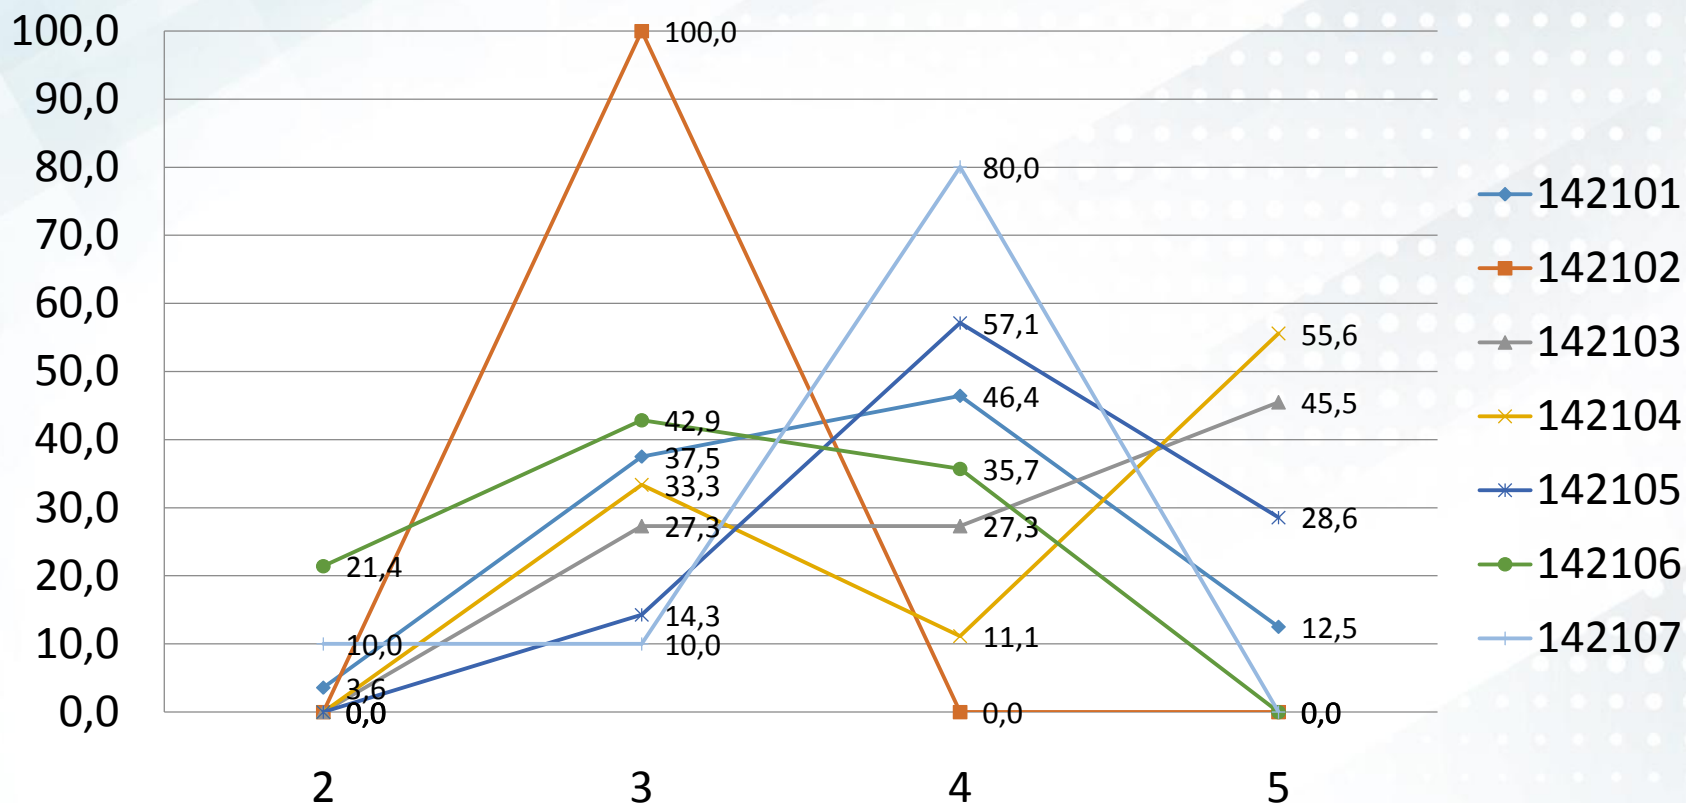

ОГЭ 2019

Распределение обучающихся по оценкам по образовательным организациям (%)

Русский язык