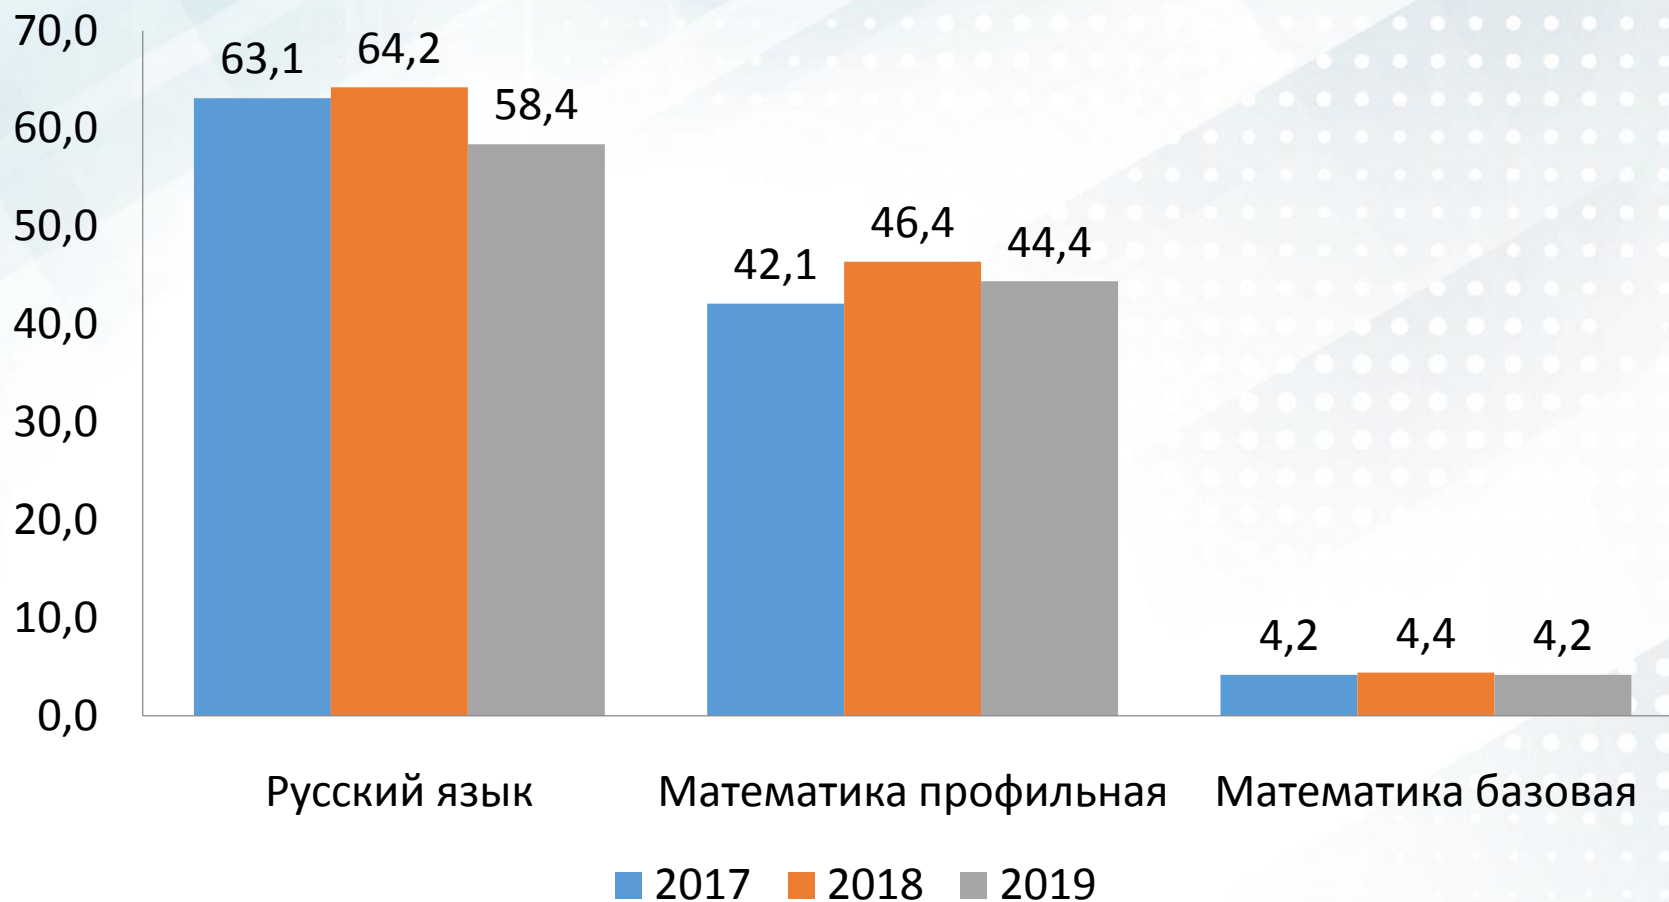

ЕГЭ 2017-2019

Динамика результатов по обязательным предметам (средний балл)