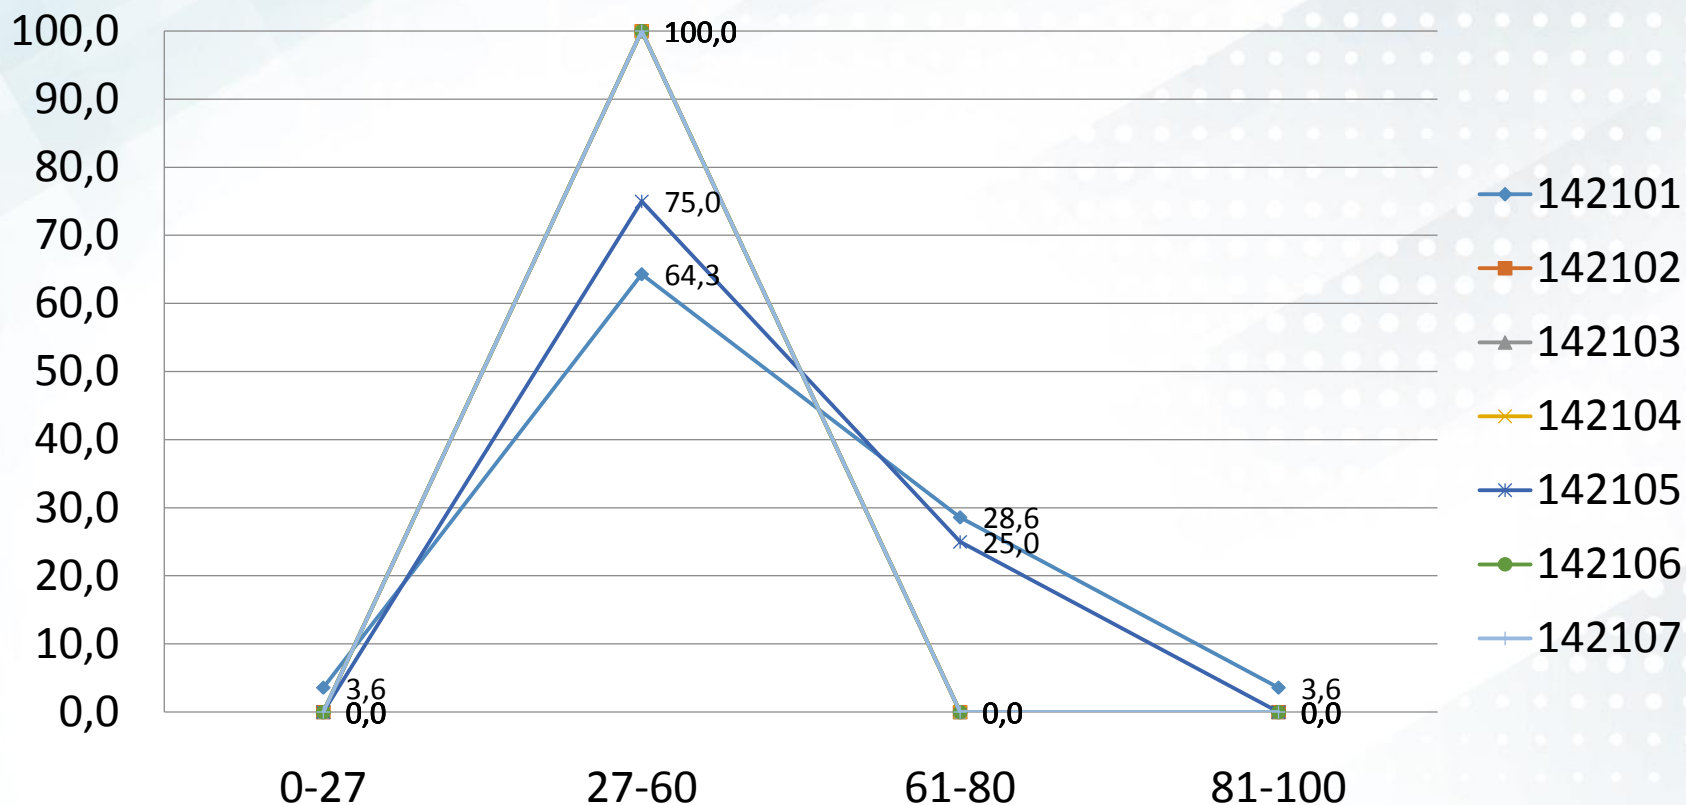

ЕГЭ 2019

Распределение обучающихся по тестовым баллам по образовательным организациям (%)

Математика профильная