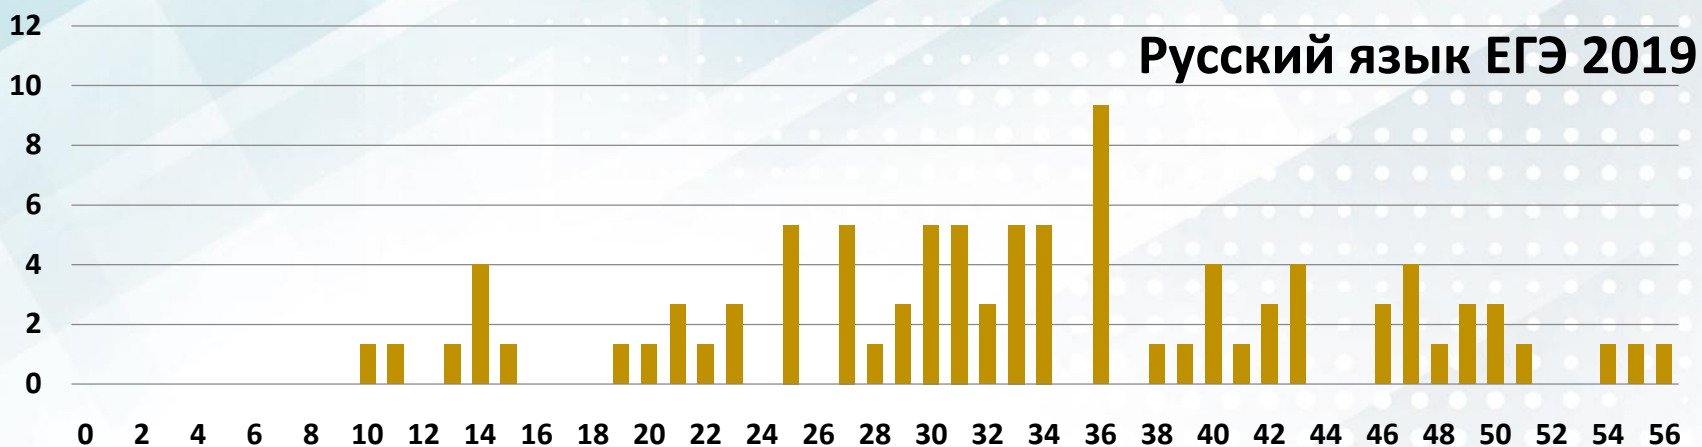

Математика профильная

ЕГЭ 2019

Распределение обучающихся по тестовым баллам по образовательным организациям (%)

Математика базовая

ЕГЭ 2019 и ОГЭ 2017

Сопоставление результатов обучающихся по первичным баллам

ЕГЭ 2019 и ОГЭ 2017

Сопоставление результатов обучающихся по первичным баллам

ОГЭ 2019

Выбор общеобразовательных предметов (%)

Всего участников ОГЭ - 110

ОГЭ 2019

Средняя оценка по общеобразовательным предметам