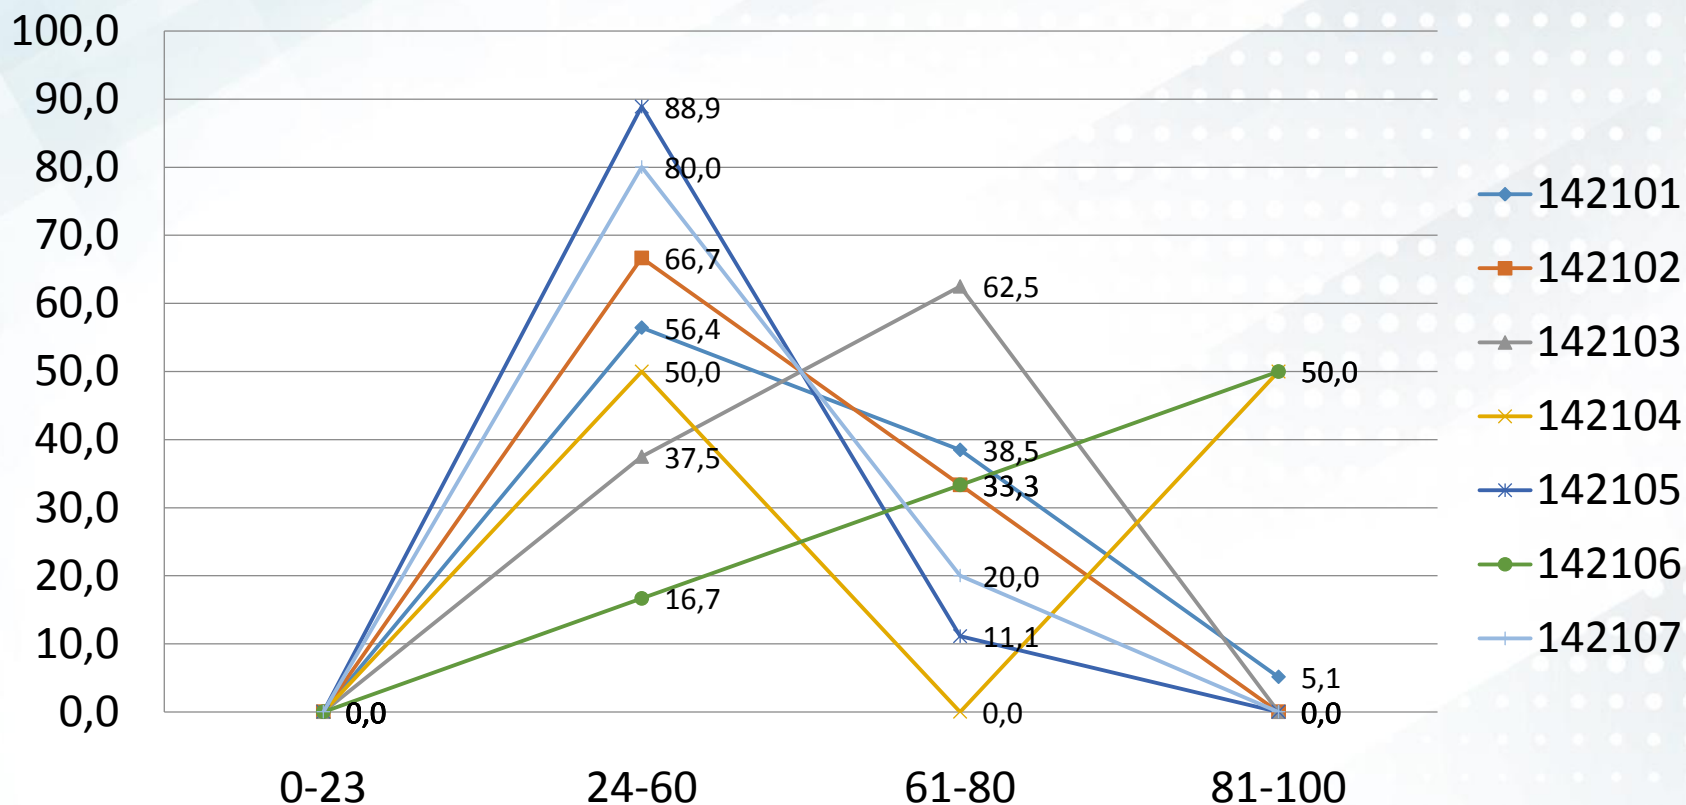

ЕГЭ 2019

Распределение обучающихся по тестовым баллам по образовательным организациям (%)

Русский язык