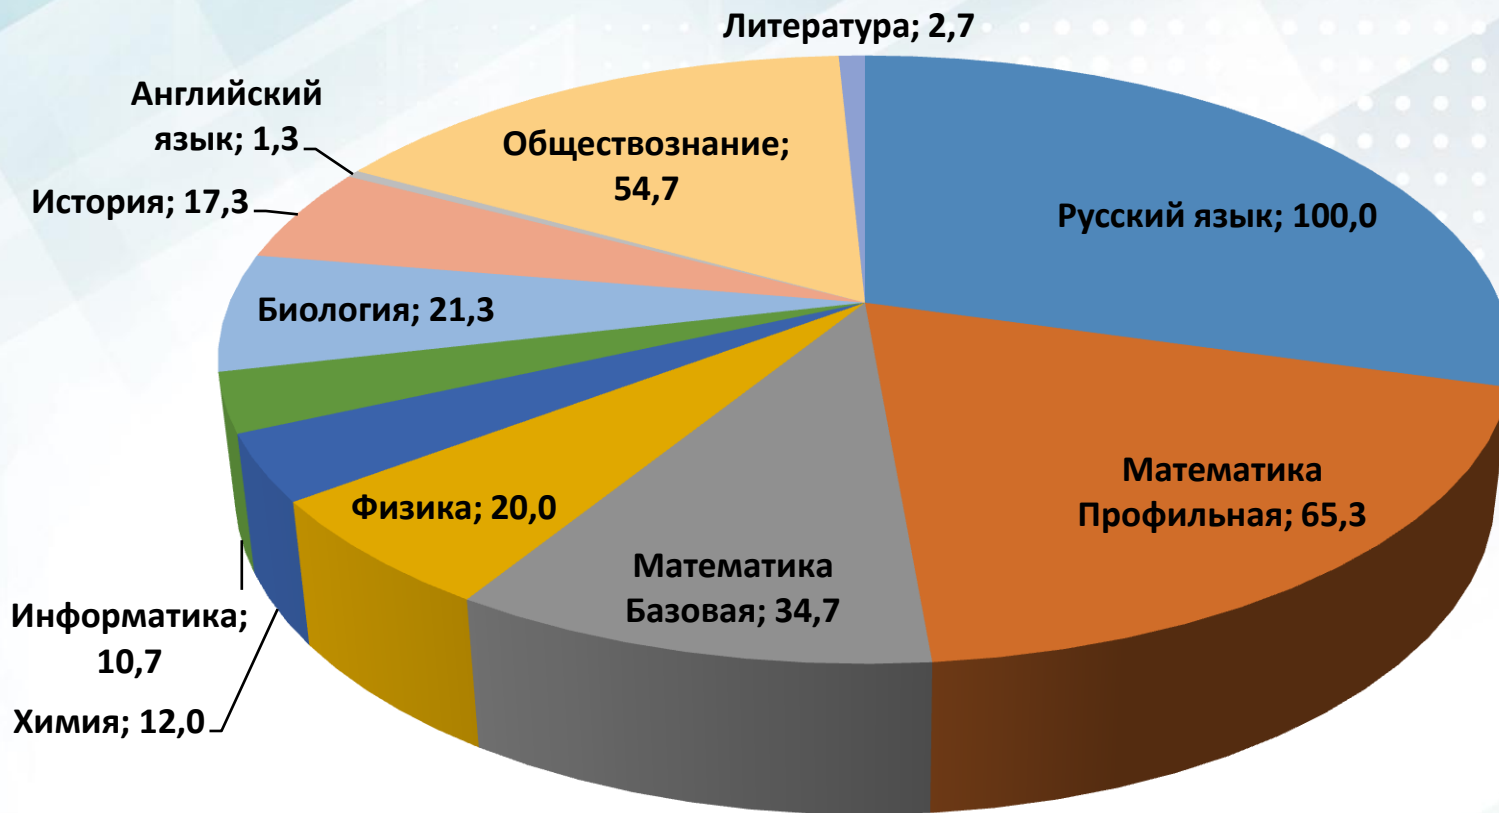

Итоги государственной итоговой аттестации выпускников в Неверкинском районе в 2019 году

ЕГЭ 2019

Выбор общеобразовательных предметов (%)

Всего участников ЕГЭ - 75

ЕГЭ 2019

Средний тестовый балл по
общеобразовательным предметам

ЕГЭ 2019

Распределение обучающихся по тестовым баллам по обязательным предметам (%)

Предмет	От 0 до порогового значения	От порогового значения до 60	От 61 до 80	От 81 до 100
Русский язык	0,0	57,3	34,7	8,0
Русский язык ПО	0,5	24,5	54,5	20,5
Математика профильная	2,0	77,6	18,4	2,0
Математика профильная ПО	1,3	49,8	44,3	4,6