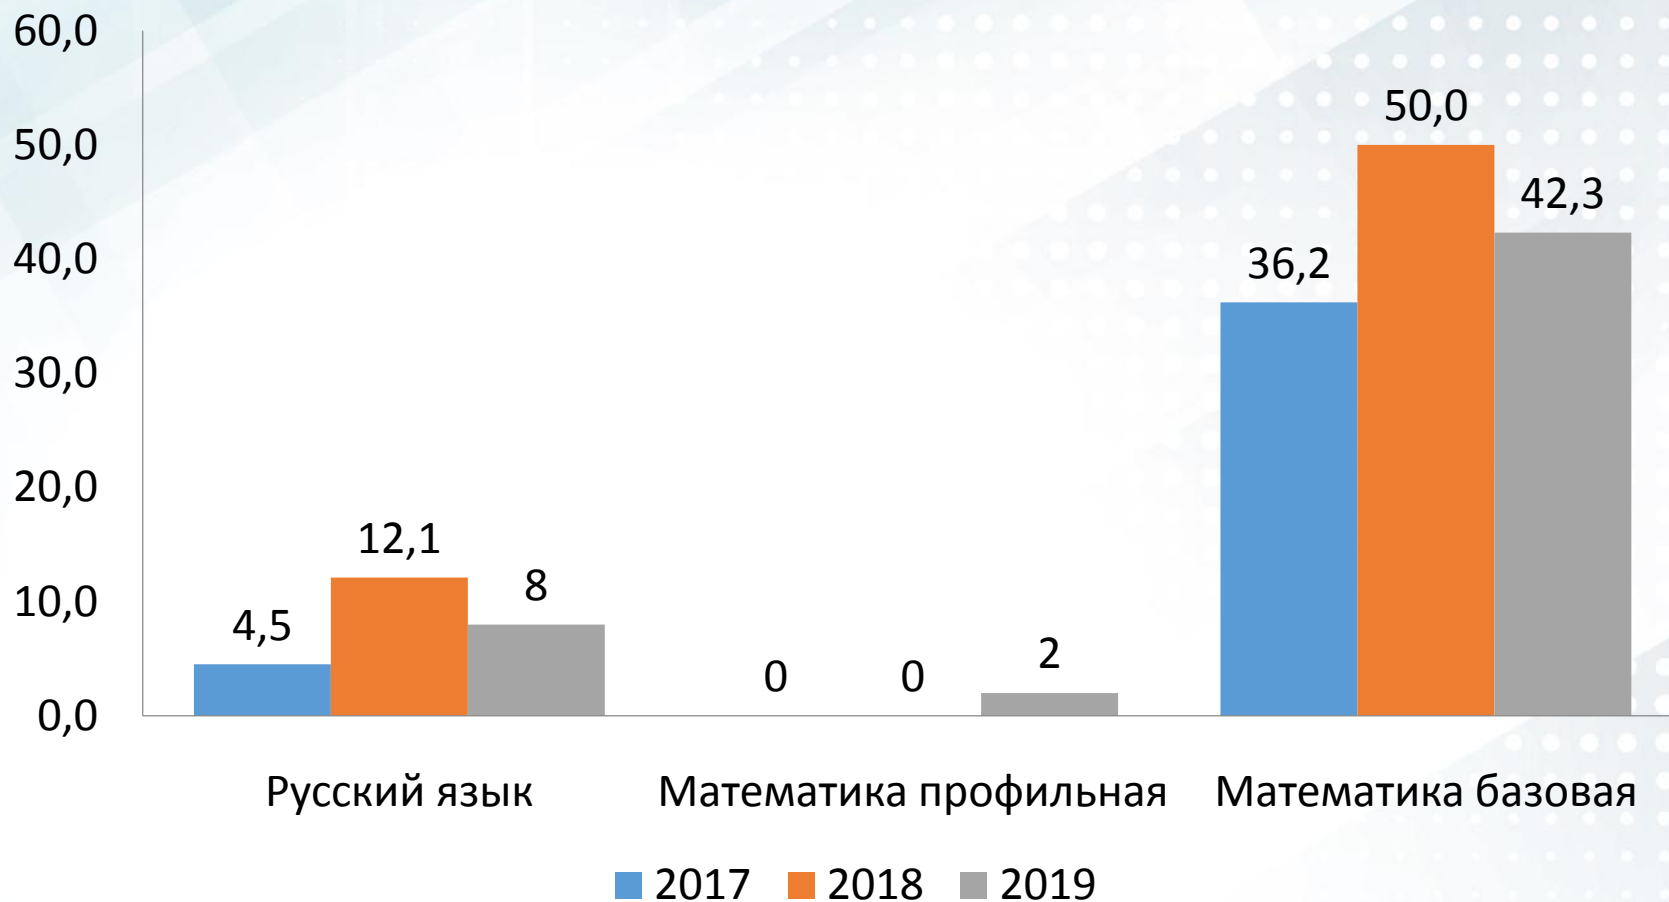

ЕГЭ 2017-2019

Динамика результатов по обязательным предметам (% высокобалльных работ)